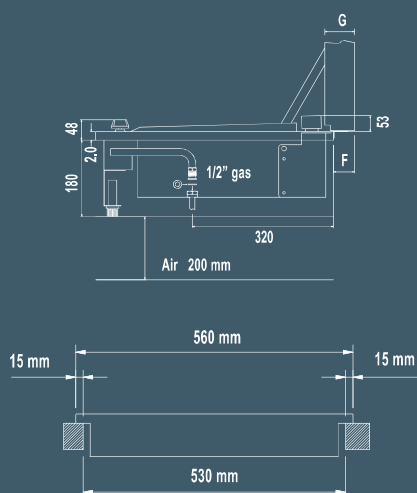

PLANS D'ENCASTREMENT OASI et EQUIPEMENTS

| Dim. mm | A | B | C1 | C2 | C3 | C2+C3 | Dim. encastrément | | | |
|--------------|------|-----|----|-----|-----|-------|-------------------|------|----|----|
| | | | | | | | D | E | F | G |
| 55 | 730 | 560 | 20 | 180 | 200 | 380 | 530 | 700 | 80 | 90 |
| 80/mix/grill | 1030 | 560 | 20 | 180 | 200 | 380 | 530 | 1000 | 80 | 90 |
| 55+Fdual | 850 | 560 | 20 | 180 | 200 | 380 | 530 | 820 | 80 | 90 |
| 80+Fdual | 1150 | 560 | 20 | 180 | 200 | 380 | 530 | 1120 | 80 | 90 |
| F.Dual | 290 | 560 | 20 | 90 | 150 | 240 | 530 | 260 | 80 | 90 |
| F2 | 400 | 560 | 20 | 90 | 150 | 240 | 530 | 370 | 80 | 90 |
| F3 | 590 | 560 | 20 | 90 | 150 | 240 | 530 | 560 | 80 | 90 |
| IN.EL60 | 850 | 560 | 20 | 140 | 150 | 290 | 530 | 820 | 80 | 90 |
| IN.FR | 290 | 560 | 20 | 190 | 50 | 240 | 530 | 260 | 80 | 90 |
| IN.INDU | 400 | 560 | 20 | 52 | 150 | 202 | 530 | 370 | 80 | 90 |
| LAV40 | 590 | 560 | 20 | 200 | 150 | 350 | 530 | 560 | 80 | 90 |
| LAV34 | 400 | 560 | 20 | 200 | 150 | 350 | 530 | 370 | 80 | 90 |