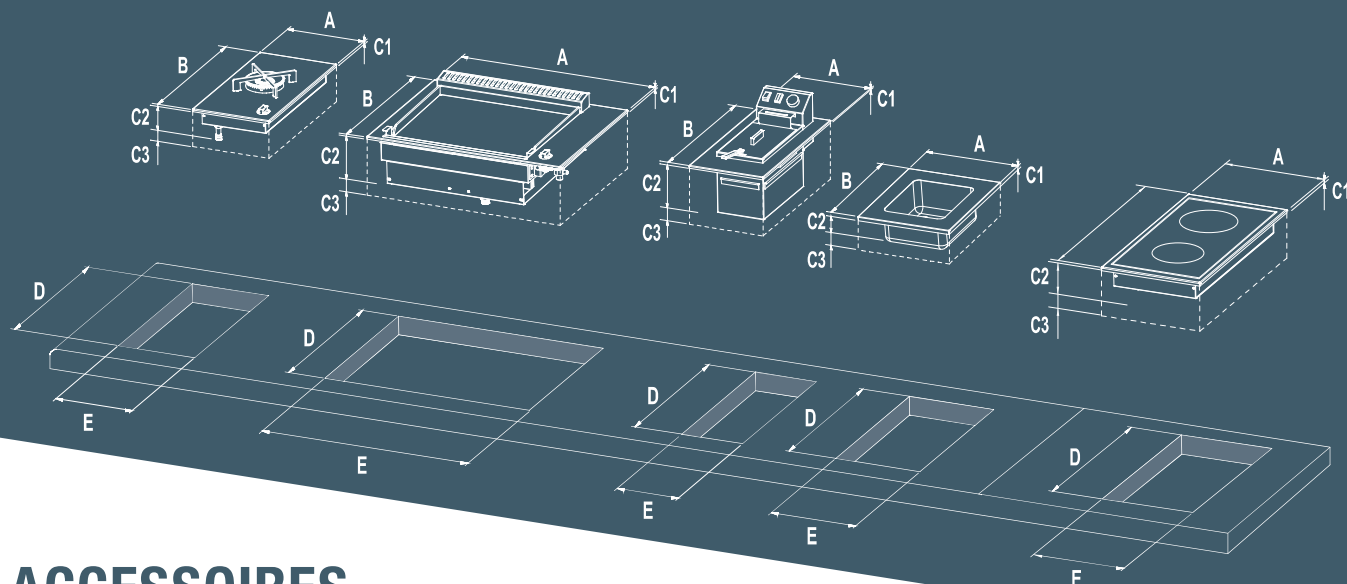

PLANS D'ENCASTREMENT OASI et EQUIPEMENTS

| Dim. mm | A | B | C1 | C2 | C3 | C2+C3 | Dim. encastrément | | | |
|--------------|------|-----|----|-----|-----|-------|-------------------|------|----|----|
| | | | | | | | D | E | F | G |
| 55 | 730 | 560 | 20 | 180 | 200 | 380 | 530 | 700 | 80 | 90 |
| 80/mix/grill | 1030 | 560 | 20 | 180 | 200 | 380 | 530 | 1000 | 80 | 90 |
| 55+Fdual | 850 | 560 | 20 | 180 | 200 | 380 | 530 | 820 | 80 | 90 |
| 80+Fdual | 1150 | 560 | 20 | 180 | 200 | 380 | 530 | 1120 | 80 | 90 |
| F.Dual | 290 | 560 | 20 | 90 | 150 | 240 | 530 | 260 | 80 | 90 |
| F2 | 400 | 560 | 20 | 90 | 150 | 240 | 530 | 370 | 80 | 90 |
| F3 | 590 | 560 | 20 | 90 | 150 | 240 | 530 | 560 | 80 | 90 |
| IN.EL60 | 850 | 560 | 20 | 140 | 150 | 290 | 530 | 820 | 80 | 90 |
| IN.FR | 290 | 560 | 20 | 190 | 50 | 240 | 530 | 260 | 80 | 90 |
| IN.INDU | 400 | 560 | 20 | 52 | 150 | 202 | 530 | 370 | 80 | 90 |
| LAV40 | 590 | 560 | 20 | 200 | 150 | 350 | 530 | 560 | 80 | 90 |
| LAV34 | 400 | 560 | 20 | 200 | 150 | 350 | 530 | 370 | 80 | 90 |