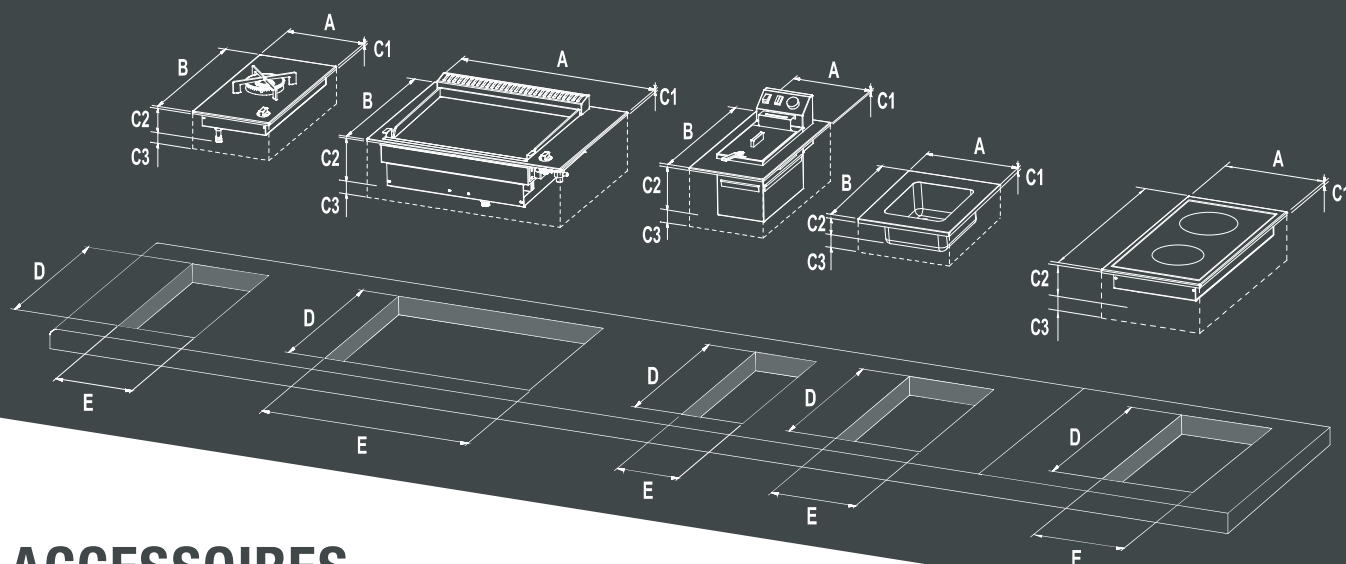

# PLANS D'ENCASTREMENT OASI et EQUIPEMENTS

Dim. mm	A	B	C1	C2	C3	C2+C3	Dim. encastrément			
							D	E	F	G
55	730	560	20	180	200	380	530	700	80	90
80/mix/grill	1030	560	20	180	200	380	530	1000	80	90
55+Fdual	850	560	20	180	200	380	530	820	80	90
80+Fdual	1150	560	20	180	200	380	530	1120	80	90
F.Dual	290	560	20	90	150	240	530	260	80	90
F2	400	560	20	90	150	240	530	370	80	90
F3	590	560	20	90	150	240	530	560	80	90
<b>OASI 55 ELEC</b>	<b>850</b>	<b>560</b>	<b>20</b>	<b>140</b>	<b>150</b>	<b>290</b>	<b>530</b>	<b>820</b>	<b>80</b>	<b>90</b>
<b>OASI 80 ELEC</b>	<b>1150</b>	<b>560</b>	<b>20</b>	<b>140</b>	<b>150</b>	<b>290</b>	<b>530</b>	<b>1120</b>	<b>80</b>	<b>90</b>
<b>FRITEUSE</b>	<b>290</b>	<b>560</b>	<b>20</b>	<b>190</b>	<b>50</b>	<b>240</b>	<b>530</b>	<b>260</b>	<b>80</b>	<b>90</b>
<b>INDUCTION</b>	<b>400</b>	<b>560</b>	<b>20</b>	<b>52</b>	<b>150</b>	<b>202</b>	<b>530</b>	<b>370</b>	<b>80</b>	<b>90</b>
EVIER 40	590	560	20	200	150	350	530	560	80	90
EVIER 34	400	560	20	200	150	350	530	370	80	90