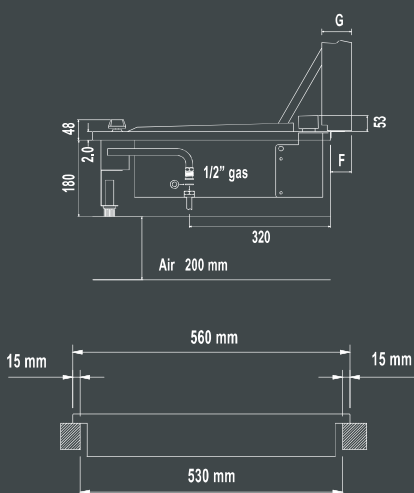

# PLANS D'ENCASTREMENT OASI et EQUIPEMENTS

Dim. mm	A	B	C1	C2	C3	C2+C3	Dim. encastrément			
							D	E	F	G
55	730	560	20	180	200	380	530	700	80	90
80/mix/grill	1030	560	20	180	200	380	530	1000	80	90
55+Fdual	850	560	20	180	200	380	530	820	80	90
80+Fdual	1150	560	20	180	200	380	530	1120	80	90
F.Dual	290	560	20	90	150	240	530	260	80	90
F2	400	560	20	90	150	240	530	370	80	90
F3	590	560	20	90	150	240	530	560	80	90
<b>OASI 55 ELEC</b>	<b>850</b>	<b>560</b>	<b>20</b>	<b>140</b>	<b>150</b>	<b>290</b>	<b>530</b>	<b>820</b>	<b>80</b>	<b>90</b>
<b>OASI 80 ELEC</b>	<b>1150</b>	<b>560</b>	<b>20</b>	<b>140</b>	<b>150</b>	<b>290</b>	<b>530</b>	<b>1120</b>	<b>80</b>	<b>90</b>
<b>FRITEUSE</b>	<b>290</b>	<b>560</b>	<b>20</b>	<b>190</b>	<b>50</b>	<b>240</b>	<b>530</b>	<b>260</b>	<b>80</b>	<b>90</b>
<b>INDUCTION</b>	<b>400</b>	<b>560</b>	<b>20</b>	<b>52</b>	<b>150</b>	<b>202</b>	<b>530</b>	<b>370</b>	<b>80</b>	<b>90</b>
EVIER 40	590	560	20	200	150	350	530	560	80	90
EVIER 34	400	560	20	200	150	350	530	370	80	90