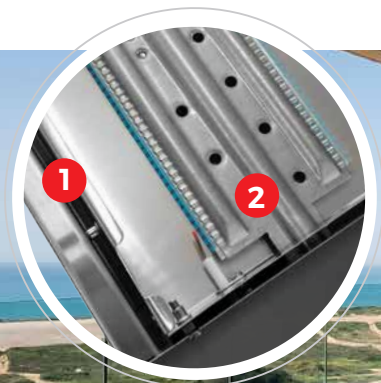

2 **OUTDOOR COOKING**