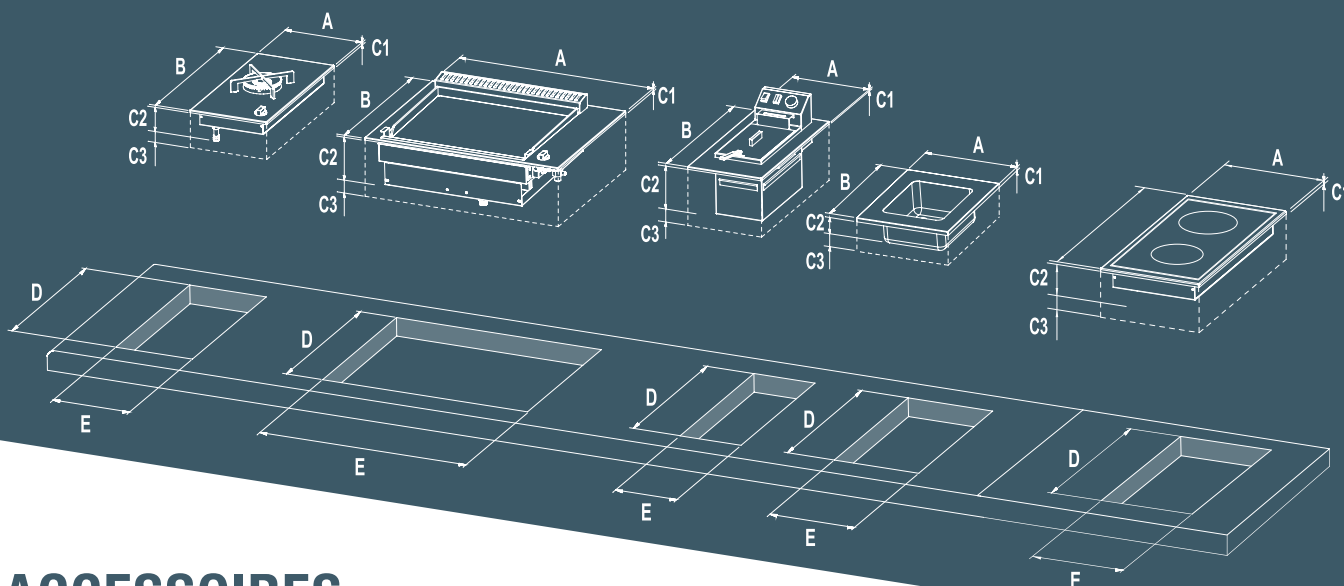

Housse
OASI 205C
Réf. 0206119

4 Roues
(dont 2 avec frein)
Réf. 0206108

PLANS D'ENCASTREMENT OASI et EQUIPEMENTS

Dim. mm	A	B	C1	C2	C3	C2+C3	Dim. encastrement			
							D	E	F	G
55	730	560	20	180	200	380	530	700	70	90
80/80mix	1030	560	20	180	200	380	530	1000	70	90
55+Fdual	850	560	20	180	200	380	530	820	70	90
80+Fdual	1150	560	20	180	200	380	530	1120	70	90
F.Dual	290	560	20	90	150	240	530	260	70	90
F3	590	560	20	90	150	240	530	560	70	90
IN.EL60	850	560	20	140	150	290	530	820	70	90
IN.FR	290	560	20	190	50	240	530	260	125	145
IN.INDU	400	560	20	52	150	202	530	370	70	90
LAV40	590	560	20	200	150	350	530	560	70	90
LAV34	400	560	20	200	150	350	530	370	70	90