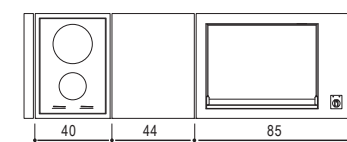

Réf. 0400082 Electrique ⚡
Table induction + Plancha OASI 60 EL