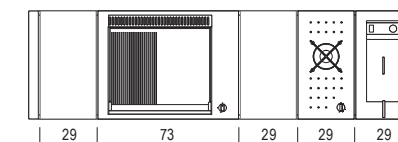

4 Roues (dont 2 avec frein)
Réf. 0206108

Réf. 0400097 - Plancha OASI 55 Lisse/rainurée + Feu Gaz + Friteuse