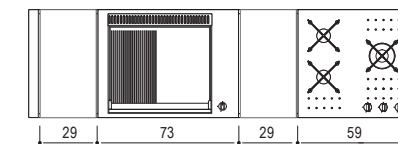

4 Roues (dont 2 avec frein)
Réf. 0206108

Réf. 0400097 - Plancha OASI 55 Lisse/rainurée + Feu Gaz + Friteuse

Réf. 0400098 - Plancha OASI 55 Lisse + Feu Gaz + Evier + Mitigeur pliable

Réf. 0400099 - Plancha OASI 55 Lisse/rainurée + Feu Gaz F3