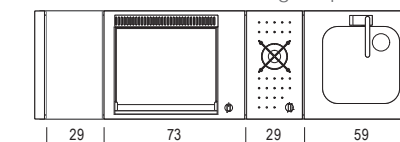

Réf. 0400098 - Plancha OASI 55 Lisse + Feu Gaz + Evier + Mitigeur pliable