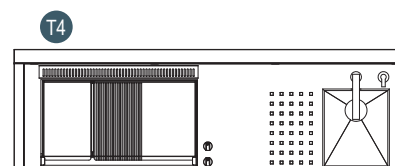

OASI		
205.C5	205 x 56 H 88 cm	~130/140

Réf. 0205051
Plaque de cuisson 80 Lisse
Feu DUAL
Évier Cubique Encastrable
et Mitigeur Rétractable 'ascenseur'.

Réf. 0205052
Plaque de cuisson 80 Lisse Rainurée
Feu DUAL
Évier Cubique Encastrable
et Mitigeur Rétractable 'ascenseur'.

Réf. 0205053
Double Plaque de cuisson
26 Lisse / 55 Lisse
Évier Cubique Encastrable
et Mitigeur Rétractable 'ascenseur'.

Réf. 0205054
Double Plaque de cuisson
26 Lisse / 55 Lisse Rainurée
Évier Cubique Encastrable
et Mitigeur Rétractable 'ascenseur'.