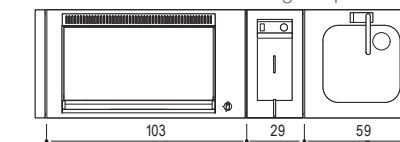

Réf. 0400094 - Plancha OASI 80 Lisse + Friteuse + Evier + Mitigeur pliable