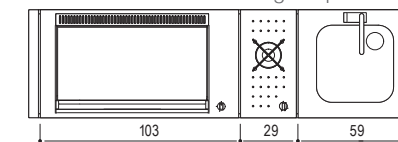

Réf. 0400093 - Plancha OASI 80 Lisse + Feu Gaz + Evier + Mitigeur pliable