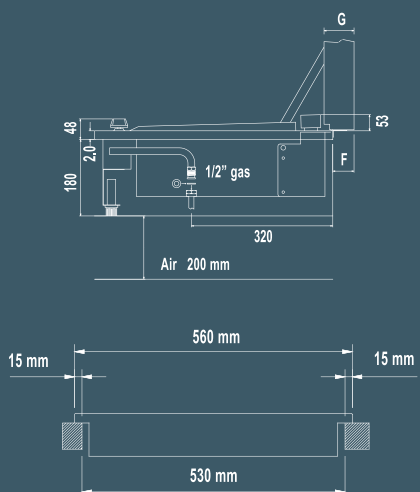

Réf. 0205057
Plaque de cuisson 60 Lisse
Évier Cubique Encastrable
et Mitigeur Rétractable
'ascenseur'.

Réf. 0205058
Plaque de cuisson 60 Lisse
Table de cuisson induction.

ACCESSOIRES

IN Led Réf. 8203089

IN Flap
Réf. 0209008

Housse
OASI 205C
Réf. 0206119

4 Roues
(dont 2 avec frein)
Réf. 0206108

PLANS D'ENCASTREMENT OASI et EQUIPEMENTS

Dim. mm	A	B	C1	C2	C3	C2+C3	Dim. encastrement			
							D	E	F	G
55	730	560	20	180	200	380	530	700	70	90
80/80mix	1030	560	20	180	200	380	530	1000	70	90
55+Fdual	850	560	20	180	200	380	530	820	70	90
80+Fdual	1150	560	20	180	200	380	530	1120	70	90
F.Dual	290	560	20	90	150	240	530	260	70	90
F3	590	560	20	90	150	240	530	560	70	90
IN.EL60	850	560	20	140	150	290	530	820	70	90
IN.FR	290	560	20	190	50	240	530	260	125	145
IN.INDU	400	560	20	52	150	202	530	370	70	90
LAV40	590	560	20	200	150	350	530	560	70	90
LAV34	400	560	20	200	150	350	530	370	70	90