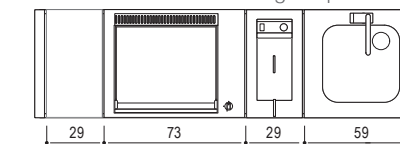

Réf. 0400083 - Plancha OASI 55 Lisse + Friteuse + Evier + Mitigeur pliable