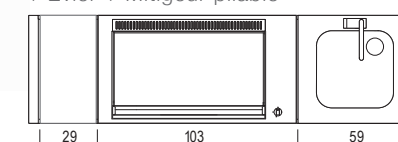

Réf. 0400088 Electrique ⚡
Evier + Mitigeur pliable + Plancha OASI 60 EL

Réf. 0400089
Plancha OASI 80 Lisse + Friteuse

Réf. 0400095
Plancha OASI 80 Lisse + Feu Dual Gaz

Réf. 0400092 - Plancha OASI 80 Lisse + Evier + Mitigeur pliable