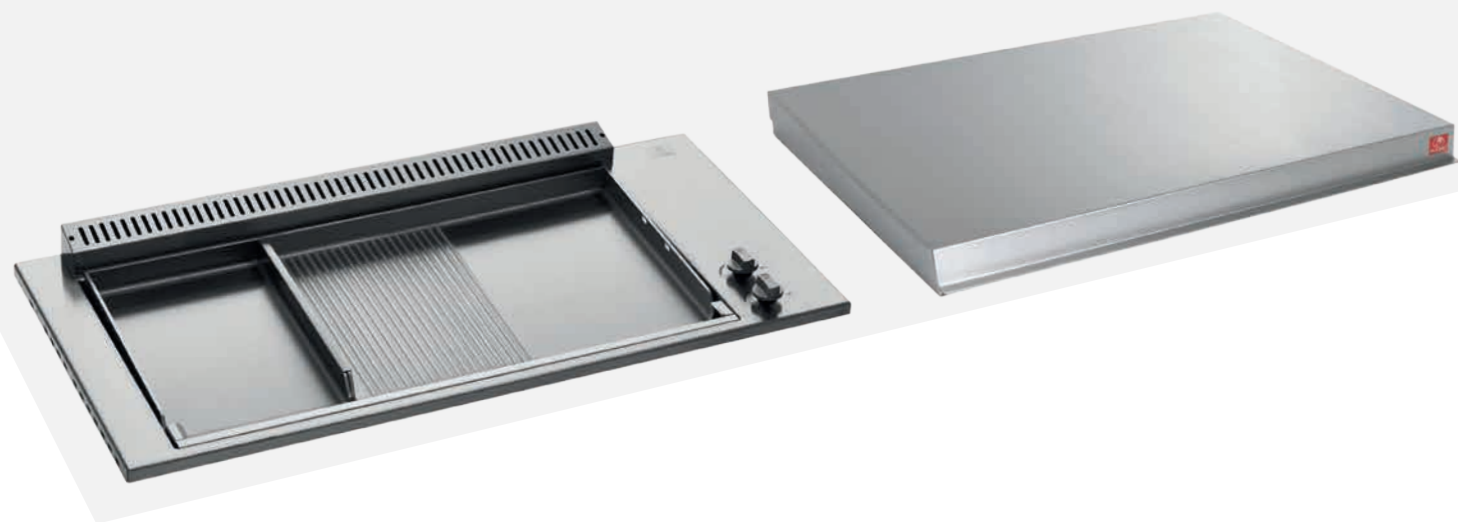

PLANCHAS ENCASTRABLES OASI