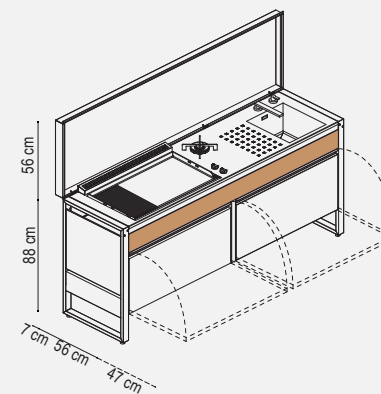

TABLES DE CUISSON OASI INTEGRALES C5

POUR UNE CUISINE D'EXCEPTION

Les tables OASI 205.C5 intégrales sont conçues et fabriquées en une seule pièce, ce qui en font des produits d'exception. Intégralement en Inox 304 alimentaire, et en bois Okoumé plaqué marine. Capot global en Inox 316 Marin, fermeture 4 côtés. Portes basculantes retenues par vérins. Trappes d'accès à l'arrière pour l'alimentation et l'évacuation de l'eau. Robinet ascenseur. 8 combinaisons. Pieds fournis pour le piédestal. Bandeau en bois Okoumé plaqué marine. Grande capacité de rangement. Fabrication sur commande. Livrée montée. Garantie : 3 ans pour les structures, 10 ans pour les plaques de cuisson.

OASI		
205.C5	205 x 56 H 88 cm	~130/140

Réf. 0205051
Plaque de cuisson 80 Lisse
Feu DUAL
Évier Cubique Encastrable
et Mitigeur Rétractable 'ascenseur'.

Réf. 0205052
Plaque de cuisson 80 Lisse Rainurée
Feu DUAL
Évier Cubique Encastrable
et Mitigeur Rétractable 'ascenseur'.