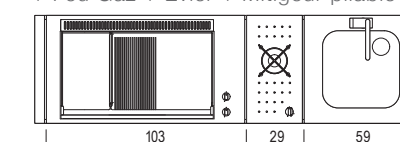

Réf. 0400096 - Plancha OASI 80 2 zones Lisse/rainurée + Feu Gaz + Evier + Mitigeur pliable