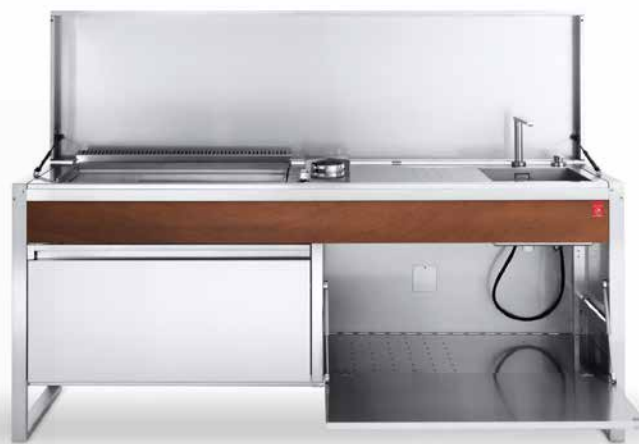

TABLES DE CUISSON OASI INTEGRALES C5

POUR UNE CUISINE D'EXCEPTION

Les tables OASI 205.C5 intégrales sont conçues et fabriquées en une seule pièce, ce qui en font des produits d'exception. Intégralement en Inox 304 alimentaire, et en bois Okoumé plaqué marine. Capot global en Inox 316 Marin, fermeture 4 côtés. Portes basculantes retenues par vérins. Trappes d'accès à l'arrière pour l'alimentation et l'évacuation de l'eau. Robinet ascenseur. 8 combinaisons. Pieds fournis pour le piédestal. Bandeau en bois Okoumé plaqué marine. Grande capacité de rangement. Fabrication sur commande. Livrée montée. Garantie : 3 ans pour les structures, 10 ans pour les plaques de cuisson.