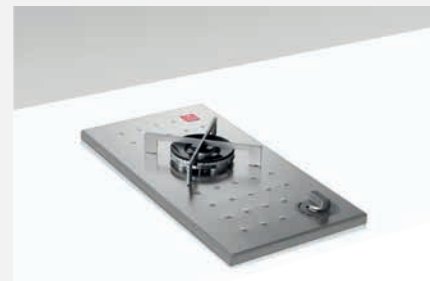

ÉQUIPEMENTS ENCASTRABLES

Feu Dual Gaz & capot Inox
Ref. 207048