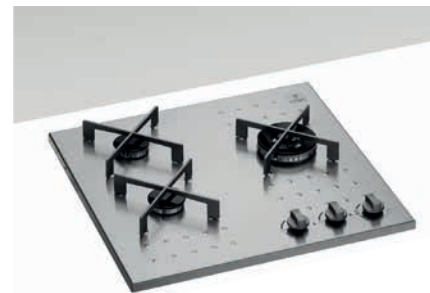

Fabrication en Inox 304 alimentaire.
 Capots systématiquement fournis en Inox 316 Marin.
 Plaques de cuisson d'épaisseur 5 mm avec renforts et vis en titane.
 Il est possible de couper, racler, travailler sur nos plaques.
 Alimentation butane, propane, gaz de ville, électricité selon le modèle.
 Type de plaque : lisse ou lisse/rainurée. Nombre de brûleurs : 2 ou 3.
 Largeur de plaque de cuisson : 55 cm, 60 cm, 80 cm.

ÉQUIPEMENTS ENCASTRABLES

Feu Dual Gaz & capot Inox
 Ref. 207048

Friteuse & capot Inox
 Ref. 207050

Capot en Inox 316 marin
 sur tous les équipements

Feu Dual Gaz F3 & capot Inox
 Ref. 207049

Table induction & capot Inox
 Ref. 207051

Evier Inox 34 & capot Inox - Ref. 260007
Evier Inox 40 & capot Inox - Ref. 260008
Robinet rétractable Sotto - Ref. 209007

CARACTÉRISTIQUES

Large récupérateur de graisses grande contenance.
 Résistant à la corrosion, rouille, écaille, oxydation.
 Double caisson de chauffe évitant que la structure extérieure ne surchauffe pour concentrer la chaleur sur la plaque. **1**
 Larges brûleurs à bande avec flamme réglable. **2**
 Garantie : 3 ans pour les structures, 10 ans pour les plaques.
 *Plans d'encastrement en page 8