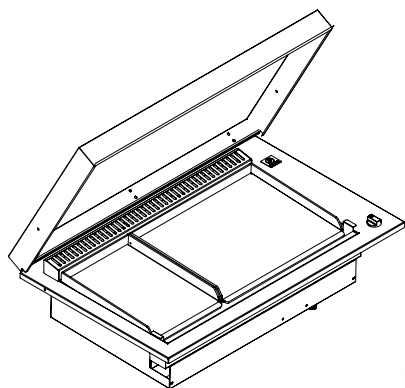

Dimensioni - Dimensions - Dimensions - Abmessungen: 59 cm x 56 cm

Peso - Poids - Weight - Gewicht: 13 kg

Materiale - Matière - Material - Material:
Aisi 304 + Aisi 316 (Coperchio - Couvercle - Cover - Deckel)

Dimensioni - Dimensions - Dimensions - Abmessungen
103 cm x 56 cm

Dimensioni piastra - Dimensions Plaque
Plate's Dimensions - Platte Abmessungen
26 cm x 40 cm + 53 cm x 40 cm

Peso - Poids - Weight - Gewicht: 48 kg