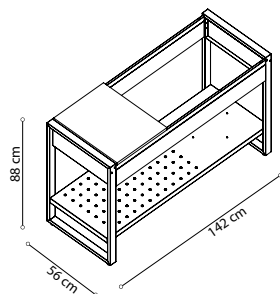

Peso - Poids - Weight - Gewicht: 40 kg

OASI 183 (0205042)

Tavolo 183 per bbq e accessori Oasi IN

Table 183 pour plancha et accessoires Oasi IN

Table 183 for Oasi IN barbecue and accessories

Stahlstisch 183 für Einbau-Bbq und Oasi IN Zubehören