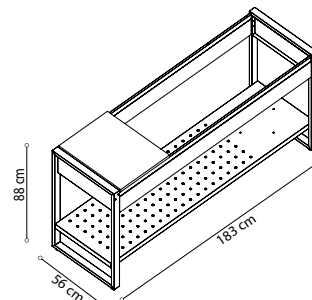

OASI 97 – OASI 142 – OASI 183 – OASI 205

STATION

Materiale: Aisi 304 + Legno - Matière: Aisi 304 + Bois - Material: Aisi 304 + Wood - Material: Aisi 304+ Holz

OASI 97 (0205040)

Tavolo 97 per bbq e accessori Oasi IN

Table 97 pour plancha et accessoires Oasi IN

Table 97 for Oasi IN barbecue and accessories

Stahlstisch 197 für Einbau-Bbq und Oasi IN Zubehören

Peso - Poids - Weight - Gewicht: 30 kg

OASI 142 (0205041)

Tavolo 142 per bbq e accessori Oasi IN

Table 142 pour plancha et accessoires Oasi IN

Table 142 for Oasi IN barbecue and accessories

Stahlstisch 142 für Einbau-Bbq und Oasi IN Zubehören

Peso - Poids - Weight - Gewicht: 40 kg

OASI 183 (0205042)

Tavolo 183 per bbq e accessori Oasi IN

Table 183 pour plancha et accessoires Oasi IN

Table 183 for Oasi IN barbecue and accessories

Stahlstisch 183 für Einbau-Bbq und Oasi IN Zubehören

Peso - Poids - Weight - Gewicht: 45 kg

OASI 205 (0205047)

Tavolo 205 per bbq e accessori Oasi IN

Table 205 pour plancha et accessoires Oasi IN

Table 205 for Oasi IN barbecue and accessories

Stahlstisch 205 für Einbau-Bbq und Oasi IN Zubehören

Peso - Poids - Weight - Gewicht: 48 kg

OASI 142.C – OASI 183.C – OASI 205.C

STATION

Materiale: Aisi 304 + Legno - Matière: Aisi 304 + Bois - Material: Aisi 304 + Wood - Material: Aisi 304+ Holz

OASI 142.C (0205039)

Tavolo 142 chiuso su 4 lati

Table 142 fermée sur les 4 côtés

Table 142 closed on 4 sides

Stahlstisch 142 auf 4 Seiten geschlossen

Peso - Poids - Weight - Gewicht: 52 kg

OASI 183.C (0205038)

Tavolo 183 chiuso su 4 lati

Table 183 fermée sur les 4 côtés

Table 183 closed on 4 sides

Stahlstisch 183 auf 4 Seiten geschlossen

Peso - Poids - Weight - Gewicht: 55 kg

OASI 205.C (0205048)

Tavolo 205 chiuso su 4 lati

Table 205 fermée sur les 4 côtés

Table 205 closed on 4 sides

Stahlstisch 205 auf 4 Seiten geschlossen

Peso - Poids - Weight - Gewicht: 60 kg