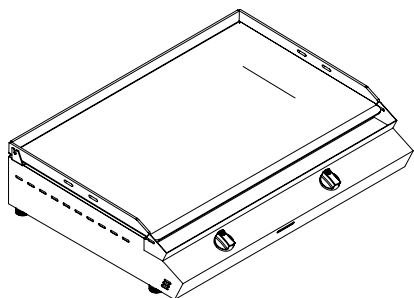

BOWL (0209012)

Coperchio inox per cottura indiretta
 Couverture pour cuisson
 Cooking lid
 Kochdeckel

Dimensioni - Dimensions - Dimensions - Abmessungen
 38 cm x 23 cm h.9 cm

MOMA 80 T

BBQ 80 T Termocoppia - Thermocouple - Thermoelement

Dimensioni - Dimensions - Dimensions - Abmessungen
80 cm x 55 cm x H 18 cm

Dimensioni piastra - Dimensions Plaque Plate's
Dimensions - Platte Abmessungen
79 cm x 40 cm

Peso - Poids - Weight - Gewicht: 28 kg