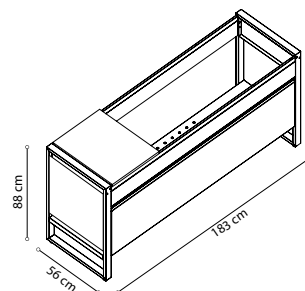

Peso - Poids - Weight - Gewicht: 55 kg

OASI 205.C (0205048)

Tavolo 205 chiuso su 4 lati

Table 205 fermée sur les 4 côtés

Table 205 closed on 4 sides

Stahlstisch 205 auf 4 Seiten geschlossen