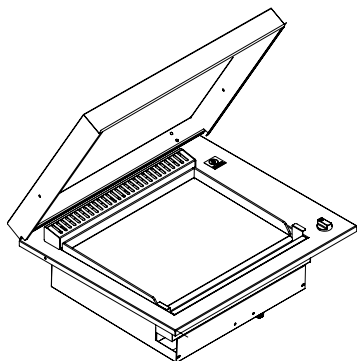

Dimensioni - Dimensions - Dimensions - Abmessungen: 59 cm x 56 cm

Peso - Poids - Weight - Gewicht: 13 kg

Materiale - Matière - Material - Material:
Aisi 304 + Aisi 316 (Coperchio - Couvercle - Cover - Deckel)

PAR.80MIX (0206102)

Paraspruzzi per bbq 80 mix
Parois Anti-éclaboussures 80 mix
80 mix splash guards
Spritzschutz 80 mix

OASI IN 55

IN.55 Termocoppia - Thermocouple - Thermolement

Dimensioni - Dimensions - Dimensions - Abmessungen
73 cm x 56 cm

Dimensioni piastra - Dimensions Plaque
Plate's Dimensions - Platte Abmessungen
53 cm x 40 cm

Peso - Poids - Weight - Gewicht: 35 kg

Materiale - Matière - Material - Material:
Aisi 304 + Aisi 316 (Coperchio - Couvercle -
Cover - Deckel)