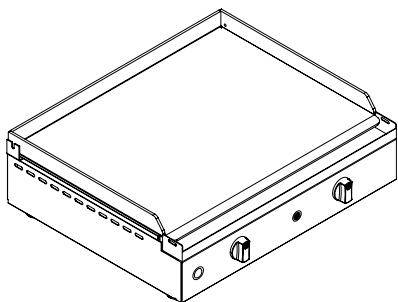

TELO.BBQ80 (0206073)

Telo bbq
Toile
Protective Canvas
Abdeckplane

Dimensioni telo - Dimensions Toile
Protective Canvas Dimensions - Abdeckplane Abmessungen
83 cm x 55 cm x H 19 cm

CHEF 55

BBQ 55

Dimensioni - Dimensions - Dimensions - Abmessungen
54 cm x 50 cm x H 20 cm

Dimensioni piastra - Dimensions Plaque
Plate's Dimensions - Platte Abmessungen
53 cm x 40 cm

Peso - Poids - Weight - Gewicht: 20 kg

Materiale - Matière - Material - Material: Aisi 304

Butano/Propano - Butane/Propane
Butane/Propane - Butan/Propangas