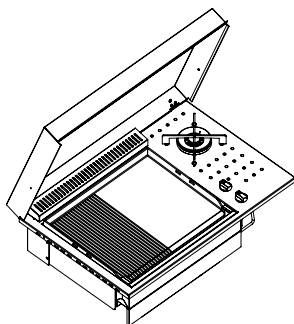

IN.55COMBI.LR (0203097)

Bbq Combi 55 p.inox 1/2 liscia 1/2 rigata + F.dual Incasso
Bbq Combi 55 p.inox 1/2 lisse 1/2 rainuré + F.dual Encastrable
Bbq Combi 55 st. steel top 1/2 smooth 1/2 lined + F.dual Built-in
Bbq Kombi 55 Edelstahlplatte 1/2 Glatt 1/2 Gerillt + F.dual zum Einbau

ACCESSORI IN.55 COMBI - ACCESSOIRES IN.55 COMBI- ACCESSORIES IN.55 COMBI - ZUBEHÖREN IN.55 COMBI

Materiale - Matière - Material - Material: Aisi 304