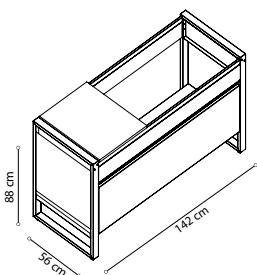

Peso - Poids - Weight - Gewicht: 52 kg

OASI 183.C (0205038)

Tavolo 183 chiuso su 4 lati

Table 183 fermée sur les 4 côtés

Table 183 closed on 4 sides

Stahlstisch 183 auf 4 Seiten geschlossen