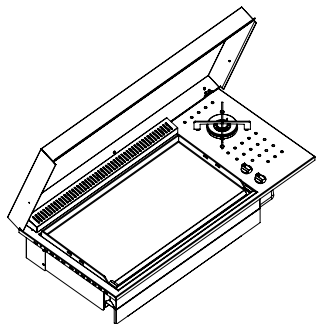

Dimensioni - Dimensions - Dimensions - Abmessungen
115 cm x 56 cm

Dimensioni piastra - Dimensions Plaque
Plate's Dimensions - Platte Abmessungen: 79 cm x 40 cm

Peso - Poids - Weight - Gewicht: 55 kg

Materiale - Matière - Material - Material:
Aisi 304 + Aisi 316 (Coperchio - Couvercle - Cover - Deckel)