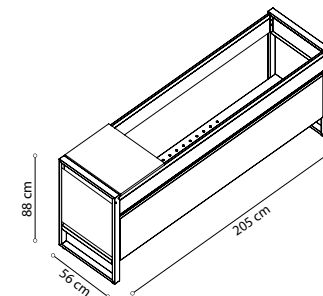

Peso - Poids - Weight - Gewicht: 60 kg