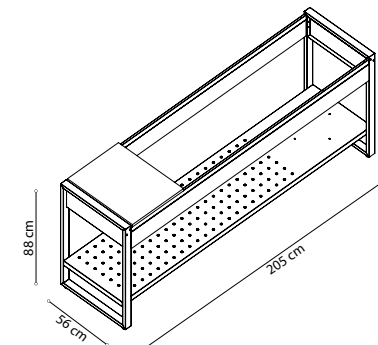

OASI 205 (0205047)

Tavolo 205 per bbq e accessori Oasi IN

Table 205 pour plancha et accessoires Oasi IN

Table 205 for Oasi IN barbecue and accessories

Stahlstisch 205 für Einbau-Bbq und Oasi IN Zubehören

Peso - Poids - Weight - Gewicht: 48 kg

OASI 142.C – OASI 183.C – OASI 205.C

STATION

Materiale: Aisi 304 + Legno - Matière: Aisi 304 + Bois - Material: Aisi 304 + Wood - Material: Aisi 304+ Holz

OASI 142.C (0205039)

Tavolo 142 chiuso su 4 lati

Table 142 fermée sur les 4 côtés

Table 142 closed on 4 sides

Stahlstisch 142 auf 4 Seiten geschlossen