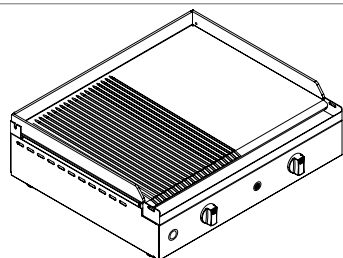

Dimensioni - Dimensions - Dimensions - Abmessungen
54 cm x 50 cm x H 20 cm

Dimensioni piastra - Dimensions Plaque
Plate's Dimensions - Platte Abmessungen
53 cm x 40 cm

Peso - Poids - Weight - Gewicht: 20 kg

Materiale - Matière - Material - Material: Aisi 304

Butano/Propano - Butane/Propane
Butane/Propane - Butan/Propangas

Kit ugelli metano incluso - gicleurs méthane inclus
methane nozzles included - Methan - Düsen - Kit inklusive

55.L (0201136)

Bbq 55 p. inox liscia
Bbq 55 plan inox lisse
Bbq 55 st. steel top smooth
Bbq 55 Edelstahlplatte Glatt

55.LR (0201137)

Bbq 55 p. inox 1/2 liscia 1/2 rigata
Bbq 55 plan inox 1/2 lisse 1/2 rainuré
Bbq 55 st. steel top 1/2 smooth 1/2 lined
Bbq 55 Edelstahlplatte 1/2 Glatt 1/2 Gerillt

SUPPORTI 55 - SUPPORT 55 - SUPPORT 55 - UNTESCHÜTZUNGEN 55

Materiale - Matière - Material - Material: Aisi 304

CA.55 (0205043)

Carrello Aperto bbq 55
Chariot Ouvert 55
Open Trolley 55
Offener Wagen 55

CC.55 (0205044)

Carrello Chiuso bbq 55
Chariot Fermé 55
Closed Trolley 55
Geschlossener Wagen 55

CA.SMART (0205030)

Carrello aperto multiuso
Chariot ouvert multi-usage
Multipurpose open trolley
Offener Mehrzweck-Wagen