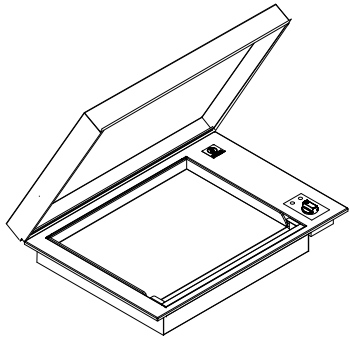

OASI IN EL60

IN.EL60

EL: Elettrico - Électrique - Electric - Elektrisch

Dimensioni - Dimensions - Dimensions - Abmessungen
85cm x 56 cm

Dimensioni piastra - Dimensions Plaque - Plate's Dimensions
Platte Abmessungen: 60 cm x 40 cm

Peso - Poids - Weight - Gewicht: 47 kg

Materiale - Matière - Material - Material:
Aisi 304 + Aisi 316 (Coperchio - Couvercle -
Cover - Deckel)

Potenza - Puissance - Power - Gesamtleistung
2400 W, 220/230 V

IN.EL60.XL (0203201)

Bbq 60 p.inox Elettrico Incasso
Bbq 60 plan inox lisse électrique Encastrable
Bbq 60 st. steel top smooth electric Built-in
Bbq 60 Edelstahlplatte Glatt elektrisch zum Einbau

ACCESSORI IN.EL60 - ACCESSOIRES IN.EL60 - ACCESSORIES IN.EL60 - ZUBEHÖREN IN.EL60

Materiale - Matière - Material - Material: Aisi 304

IN.INDU (0207051)

Piano induzione incasso
Plan de cuisson à induction
Built-in induction hob
Induktionskochfeld zum Einbau

Dimensioni - Dimensions - Dimensions - Abmessungen
32 cm x 56 cm

Peso - Poids - Weight - Gewicht: 11 kg

Materiale - Matière - Material - Material: Aisi 304 + Vetroceramica
Aisi 304 + Vitroceramique - Aisi 304 + Glass ceramic - Aisi 304 + Glaskeramik

Elettrica - Electrique - Electric - Elektrisch (3700 W, 230 V)

IN.FR (0207050)

Friggitrice Elettrica 4 Lt Incasso
Friteuse électrique 4 lt Encastrable
4-lt Electric Frier Built-in
Friteuse 4 lt (elektrisch) zum Einbau