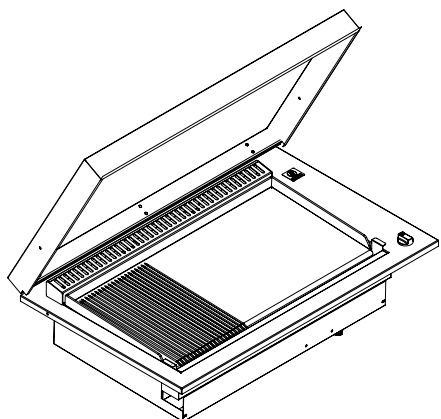

ACCESSORI IN.80 - ACCESSOIRES IN.80 - ACCESSORIES IN.80 - ZUBEHÖREN IN.80

Materiale - Matière - Material - Material: Aisi 304

IN.F.DUAL (0207048)

Gas Doppia Corona 4 kW incasso
Feu à double couronne 4 kW Encastrable
Double Ring 4 kW stove Built-in
Gas Doppelkrone 4 kW zum Einbau

Dimensioni - Dimensions - Dimensions - Abmessungen: 29 cm x 56 cm

Peso - Poids - Weight - Gewicht: 9 kg

Materiale - Matière - Material - Material:
Aisi 304 + Aisi 316 (Coperchio - Couvercle - Cover - Deckel)

Butano/Propano - Butane/Propane Kit ugelli metano incluso - gicleurs méthane inclus
Butane/Propane - Butan/Propangas methane nozzles included - Methan - Düsen - Kit inklusive

IN.LAV34 (0260007)

Lavello da Incasso
Evier Encastrable
Built-in Sink
Spülbecken

Dimensioni - Dimensions - Dimensions - Abmessungen
40 cm x 56 cm (34 x 40 cm)

Peso - Poids - Weight - Gewicht: 9 kg

Materiale - Matière - Material - Material:
Aisi 304 + Aisi 316 (Coperchio - Couvercle - Cover - Deckel)

IN.FR (0207050)

Friggitrice Elettrica 4 Lt Incasso
Friteuse électrique 4 lt Encastrable
4-lt Electric Frier Built-in
Friteuse 4 lt (elektrisch) zum Einbau

Dimensioni - Dimensions - Dimensions - Abmessungen: 29 cm x 56 cm

Peso - Poids - Weight - Gewicht: 11 kg

Materiale - Matière - Material - Material:
Aisi 304 + Aisi 316 (Coperchio - Couvercle - Cover - Deckel)

Elettrica - Electrique - Electric - Elektrisch (2200 W, 230 V)

IN.F3 (0207049)

N.1 Gas Doppia Corona 4 kW + N.2 Gas 1,75 kW Incasso
N.1 Feu à double couronne 4 kW + N.2 Feux 1,75 kW Encastrable
N.1 Double Ring 4 kW + N.2 stoves 1,75 kW Built-in
N.1 Gas Doppelkrone 4 kW + N.2 Gas 1,75 kW zum Einbau

Dimensioni - Dimensions - Dimensions - Abmessungen: 59 cm x 56 cm

Peso - Poids - Weight - Gewicht: 13 kg

Materiale - Matière - Material - Material:
Aisi 304 + Aisi 316 (Coperchio - Couvercle - Cover - Deckel)

SOTTO (0209007)

Rubinetto Miscelatore Abbattibile
Robinet Mélangeur pliable
Retractable Mixer Tap
faltbarer Spülbecken-Mischbatterie

IN.LAMP (0207004)

Lampada elettrica a Led 5W in Aisi 304
Lampe électrique à Led 5W en Aisi 304
Led Lamp (electric) 5W in Aisi 304
Ledleuchte (elektrisch) 5W aus Aisi 304

PAR.80 (0206069)

Paraspruzzi per bbq p. inox 80
Parois Anti-éclaboussures 80 p.inox
80 st. steel top splash guards
Spritzschutz Edelstahlplatte 80