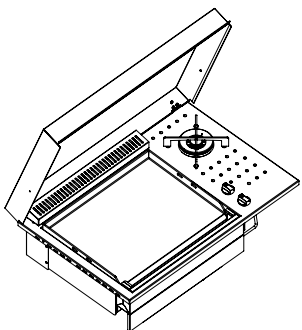

Dimensioni - Dimensions - Dimensions - Abmessungen: 59 cm x 56 cm

Peso - Poids - Weight - Gewicht: 13 kg

Materiale - Matière - Material - Material:
Aisi 304 + Aisi 316 (Coperchio - Couvercle - Cover - Deckel)

Dimensioni - Dimensions - Dimensions - Abmessungen
85 cm x 56 cm

Dimensioni piastra - Dimensions Plaque
Plate's Dimensions - Platte Abmessungen: 53 cm x 40 cm

Peso - Poids - Weight - Gewicht: 42 kg

Materiale - Matière - Material - Material:
Aisi 304 + Aisi 316 (Coperchio - Couvercle - Cover - Deckel)