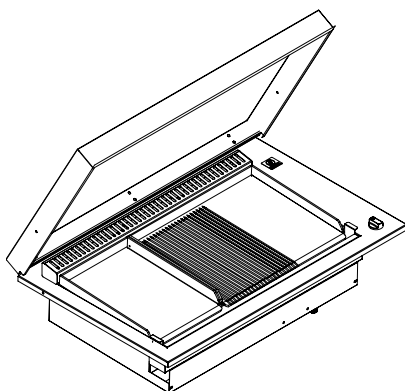

IN.80MIX.LR (0203095)

Bbq 26 p. inox liscia + 55 p. inox liscia/rigata Incasso
Bbq 26 plan inox lisse + 55 p. inox lisse/rainuré Encastrable
Bbq 26 smooth+ 55 st. steel top smooth/lined Built-in
Bbq 26 Glatt + 55 Edelstahlplatte Glatt/Gerillt zum Einbau

ACCESSORI IN.80MIX - ACCESSOIRES IN.80MIX - ACCESSORIES IN.80MIX - ZUBEHÖREN IN.80MIX

Materiale - Matière - Material - Material: Aisi 304

IN.F.DUAL (0207048)

Gas Doppia Corona 4 kW incasso
Feu à double couronne 4 kW Encastrable
Double Ring 4 kW stove Built-in
Gas Doppelkrone 4 kW zum Einbau

Dimensioni - Dimensions - Dimensions - Abmessungen: 29 cm x 56 cm

Peso - Poids - Weight - Gewicht: 9 kg

Materiale - Matière - Material - Material:
Aisi 304 + Aisi 316 (Coperchio - Couvercle - Cover - Deckel)

Butano/Propano - Butane/Propane Kit ugelli metano incluso - gicleurs méthane inclus
Butane/Propane - Butan/Propangas methane nozzles included - Methan - Düsen - Kit inklusive

IN.LAV34 (0260007)

Lavello da Incasso
Evier Encastrable
Built-in Sink
Spülbecken

Dimensioni - Dimensions - Dimensions - Abmessungen
40 cm x 56 cm (34 x 40 cm)

Peso - Poids - Weight - Gewicht: 9 kg

Materiale - Matière - Material - Material:
Aisi 304 + Aisi 316 (Coperchio - Couvercle - Cover - Deckel)

IN.FR (0207050)

Friggitrice Elettrica 4 Lt Incasso
Friteuse électrique 4 lt Encastrable
4-lt Electric Frier Built-in
Friteuse 4 lt (elektrisch) zum Einbau

Dimensioni - Dimensions - Dimensions - Abmessungen: 29 cm x 56 cm

Peso - Poids - Weight - Gewicht: 11 kg

Materiale - Matière - Material - Material:
Aisi 304 + Aisi 316 (Coperchio - Couvercle - Cover - Deckel)

Elettrica - Electrique - Electric - Elektrisch (2200 W, 230 V)

IN.F3 (0207049)

N.1 Gas Doppia Corona 4 kW + N.2 Gas 1,75 kW Incasso
N.1 Feu à double couronne 4 kW + N.2 Feux 1,75 kW Encastrable
N.1 Double Ring 4 kW + N.2 stoves 1,75 kW Built-in
N.1 Gas Doppelkrone 4 kW + N.2 Gas 1,75 kW zum Einbau

Dimensioni - Dimensions - Dimensions - Abmessungen: 59 cm x 56 cm

Peso - Poids - Weight - Gewicht: 13 kg

Materiale - Matière - Material - Material:
Aisi 304 + Aisi 316 (Coperchio - Couvercle - Cover - Deckel)

SOTTO (0209007)

Rubinetto Miscelatore Abbattibile
Robinet Mélangeur pliable
Retractable Mixer Tap
faltbarer Spülbecken-Mischbatterie

IN.LAMP (0207004)

Lampada elettrica a Led 5W in Aisi 304
Lampe électrique à Led 5W en Aisi 304
Led Lamp (electric) 5W in Aisi 304
Ledleuchte (elektrisch) 5W aus Aisi 304

PAR.80MIX (0206102)

Paraspruzzi per bbq 80 mix
Parois Anti-éclaboussures 80 mix
80 mix splash guards
Spritzschutz 80 mix