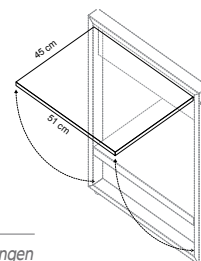

IN.FLAP (0209008)

Ripiano laterale apribile inox
Tablette ouvrable inox
Opening shelf stainless steel
Offenbarer Boden Edelstahl

Dimensioni - Dimensions - Dimensions - Abmessungen
51 cm x 45 cm

IN.LAMP (0207004)

Lampada elettrica a Led 5W in Aisi 304
Lampe électrique à Led 5W en Aisi 304
Led Lamp (electric) 5W in Aisi 304
Ledleuchte (elektrisch) 5W aus Aisi 304

IN.PAPER (0209010)

porta rotolo in Aisi 304
porte-papier en Aisi 304
Roll holder in Aisi 304
Küchenrollenhalter aus Aisi 304

IN.CUT (0209011)

Tagliere rosso in polietilene
con canalina raccogli grasso
Planche à découper rouge
Cutting board red
Schneiderbrett rot

Dimensioni - Dimensions - Dimensions - Abmessungen
40 cm x 44 cm Sp.1,5 cm

IN.VAN.40 (0205049)

Ripiano con vano porta accessori in acciaio inox
Tablette avec boîte à gants
Shelf with compartment
Ablagefach