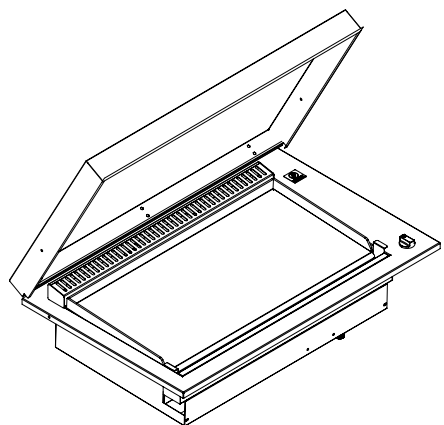

LISTINO ITALIA 2019

no price

outdoor cooking

PLA.NET®

OASI IN 80

IN.80 Termocoppia - Thermocouple - Thermolement

Dimensioni - Dimensions - Dimensions - Abmessungen
103 cm x 56 cm

Dimensioni piastra - Dimensions Plaque
Plate's Dimensions - Platte Abmessungen
79 cm x 40 cm

Dimensioni - Dimensions - Dimensions - Abmessungen
103 cm x 56 cm

Dimensioni piastra - Dimensions Plaque
Plate's Dimensions - Platte Abmessungen
26 cm x 40 cm + 53 cm x 40 cm

Peso - Poids - Weight - Gewicht: 48 kg

Dimensioni piastra - Dimensions Plaque
Plate's Dimensions - Platte Abmessungen
53 cm x 40 cm

Peso - Poids - Weight - Gewicht: 35 kg

Materiale - Matière - Material - Material:
Aisi 304 + Aisi 316 (Coperchio - Couvercle -
Cover - Deckel)