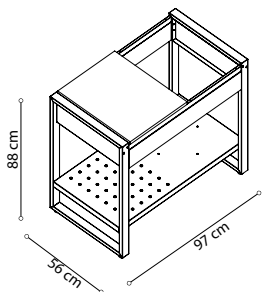

OASI 97 – OASI 142 – OASI 183 – OASI 205

STATION

Materiale: Aisi 304 + Legno - Matière: Aisi 304 + Bois - Material: Aisi 304 + Wood - Material: Aisi 304+ Holz

OASI 97 (0205040)

Tavolo 97 per bbq e accessori Oasi IN

Table 97 pour plancha et accessoires Oasi IN

Table 97 for Oasi IN barbecue and accessories

Stahlstisch 197 für Einbau-Bbq und Oasi IN Zubehören

Peso - Poids - Weight - Gewicht: 30 kg

OASI 142 (0205041)

Tavolo 142 per bbq e accessori Oasi IN

Table 142 pour plancha et accessoires Oasi IN

Table 142 for Oasi IN barbecue and accessories

Stahlstisch 142 für Einbau-Bbq und Oasi IN Zubehören